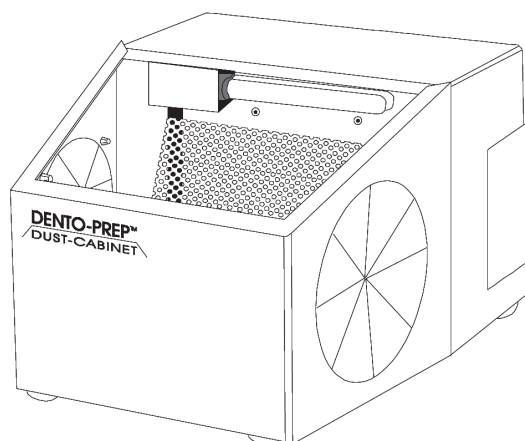

DENTO-PREP™

DUST-CABINET

NAUDOJIMO INSTRUKCIJOS

REF 1903: 230 VAC/50-60 Hz 30 W

Paskirtis

DENTO-PREP™ smėliadėžė DUST-CABINET skirta darbui su DENTO-PREP™ smėliasrove. Dėžės naudojimas kitiems tikslams yra operatoriaus atsakomybė.

Paruošimas

Įsukite komplekte pridėtą lemputę, prijunkite maitinimo kabelį ir jūsų smėliadėžė DUST-CABINET paruošta naudoti. Smėliadėžės DUST-CABINET langelį galima nuimti jį paspaudžiant ar stumiant aukštyn.

Priežiūra

Smėliadėžė DUST-CABINET rekomenduojama reguliariai valyti išimkite langelį ir ištuštinkite naudotus miltelius.

Smėliadėžėje DUST-CABINET yra filtras, kuris apsaugo įmontuotą elektroninę siurbimo sistemą nuo miltelių, kurie yra įpučiami į dėžę. Filtras turi būti reguliariai išimamas ir išvalomas (išsiurbiamas). Filtrą galima išimti per mažąjį liuką, esantį dėžės šone.