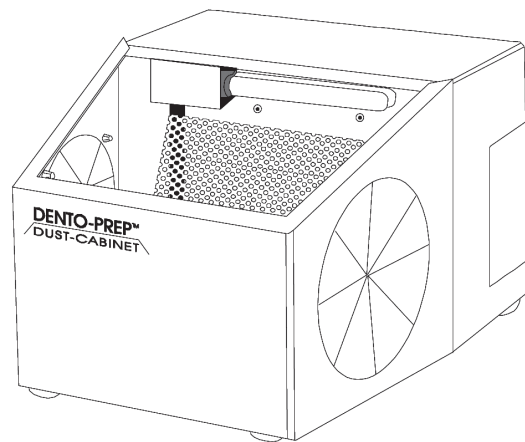

DENTO-PREP™

DUST-CABINET

KASUTUSJUHEND

REF 1903: 230 VAC/50-60 Hz 30 W

Kavandatud kasutus

DENTO-PREP™ DUST-CABINET on mõeldud DENTO-PREP™-i pulberpitsimisprotseduuride ajal kasutamiseks. Kapi võimalik kasutamine muudel eesmärkidel toimub töötaja enda vastutusel.

Ettevalmistus

Sisestage kaasasolev lamp, kinnitage toitejuhe ja DUST-CABINET on kasutusvalmis. DUST-CABINET akent saab eemaldada, lükates/libistades seda ülespoole.

Hooldus

DUST-CABINET on soovitatav korrapäraselt puhastada – eemaldada aken ja imeda välja kasutatud pulber.

DUST-CABINET on varustatud tolmufiltriga, mis kaitseb sisseehitatud elektroonilist imemissüsteemi korpusesse puhutud pulbri eest. Filtrit tuleb regulaarselt välja võtta ja puhastada (tolmuimejaga). Eemaldage filter läbi väikese luugi, mis asub korpuse küljel.

Veotsing

Tuli ei põle = vahetage lamp
Valgus ja imemine ei tööta = vahetage kaitse
Imemise vähenemine = puhastage filter

Tehniline informatsioon

Mõõdud: H 180 – W 225 – D 315
Kaal: 4130 grammi
Võimsus: ese nr 1903: 230 VAC/50–60 Hz 30 W
Lamp: PL-S 4P 9W 600 luumenit, 840
Kaitse: 1AT
Materjal: Kapp: pulbervärvitud karastatud teras
Aken: klaas